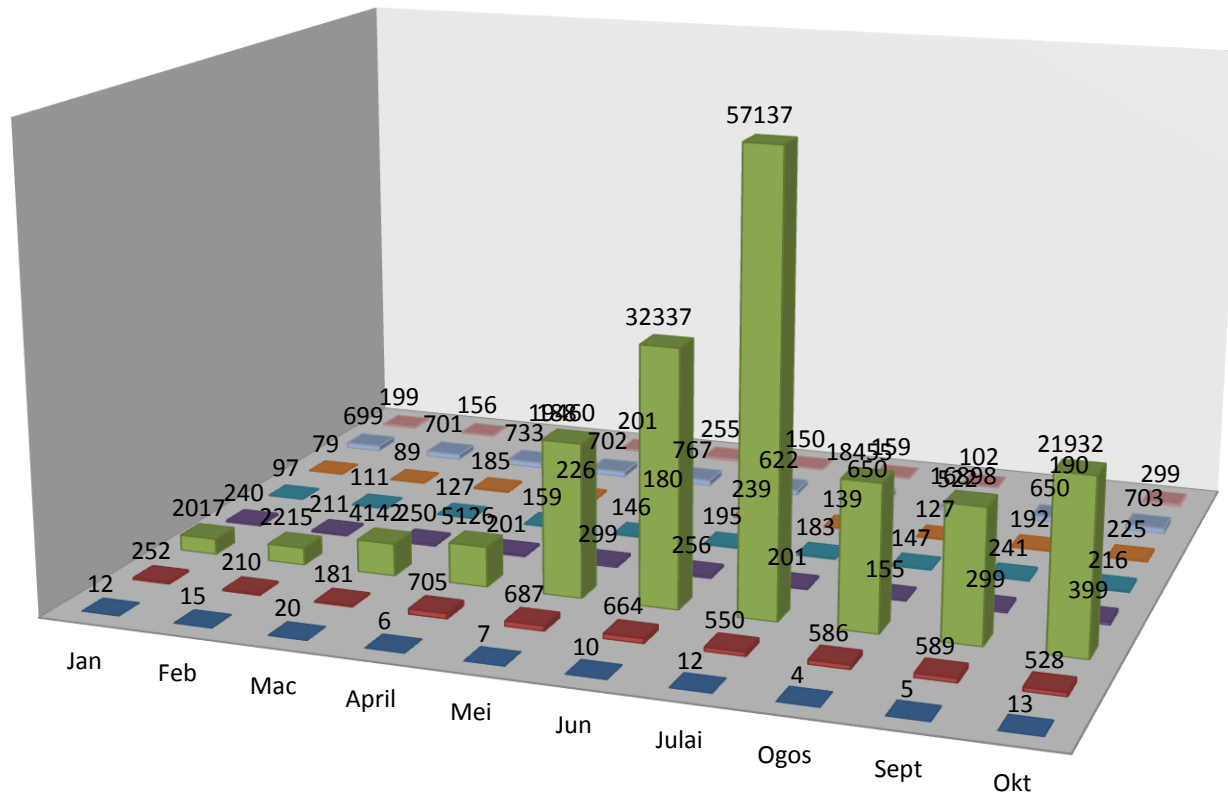

TRANSAKSI E-PERKHIDMATAN TAHUN 2011

- Daftar Pengguna
- Metadata Catalogue
- MyGeoportal
- MyGeoname
- MyLIIS
- Map Viewer
- Unique Parcel Identifier
- Feature and Attribute Code