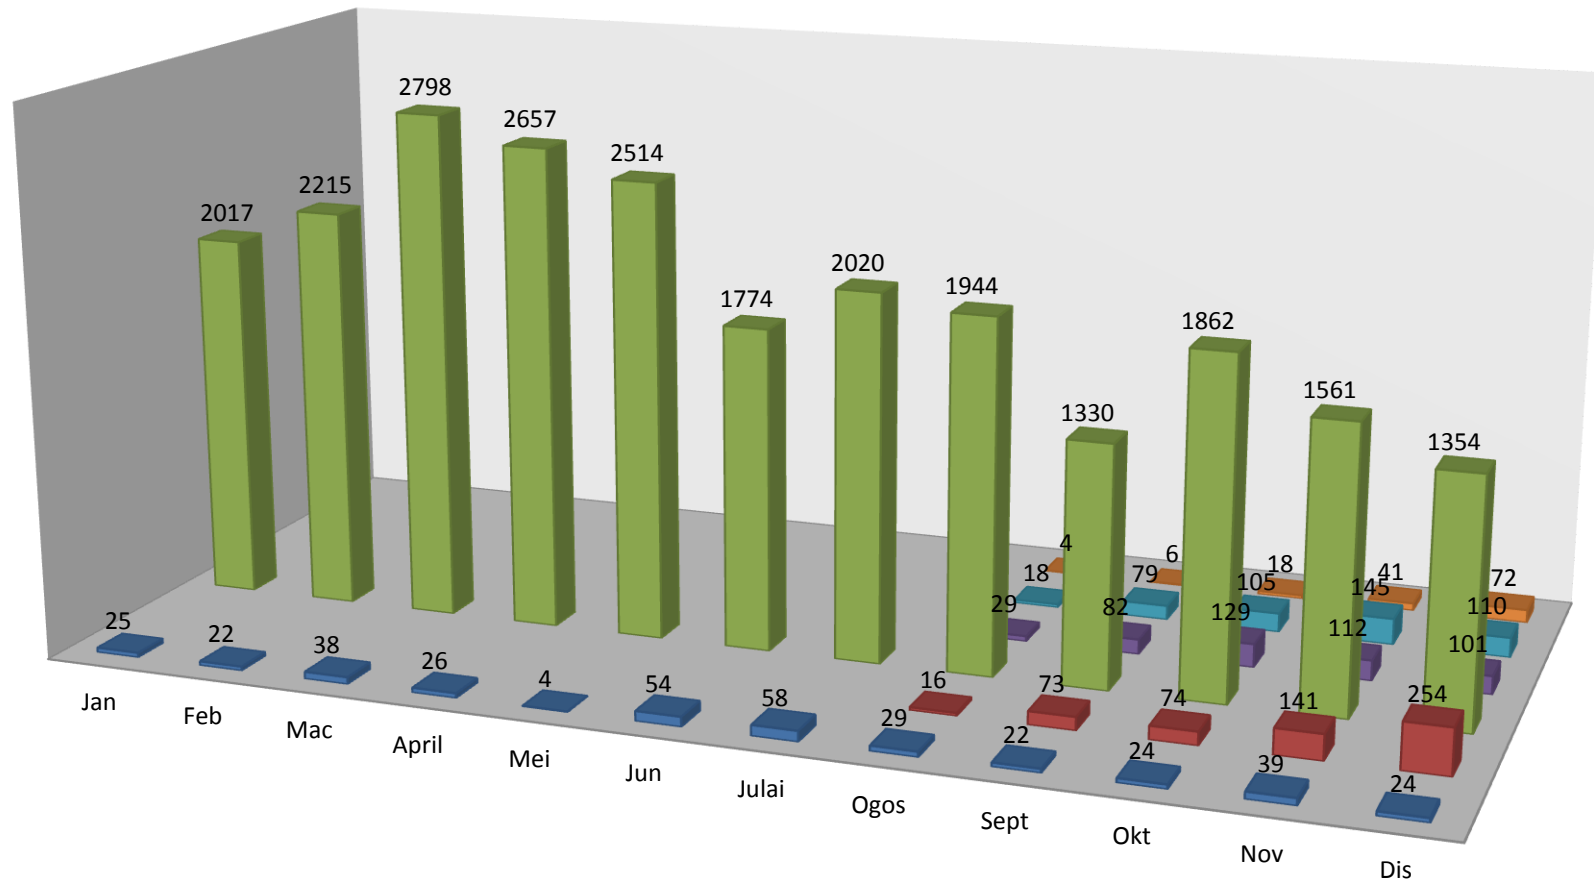

PERATUS TRANSAKSI E-PERKHIDMATAN TAHUN 2011

E-Perkhidmatan	Jan %	Feb %	Mac %	April %	Mei %	Jun %	Julai %	Ogos %	Sept %	Okt %	Nov	Dis	JUMLAH
Pendaftaran Pengguna Baru melalui MyGeoportal	12	14	19	11	7	10	11	4	5	13			104
Metadata Catalogue <i>(per visitor)</i>	5	4	4	14	14	13	11	12	12	11			4952
MyGeoportal <i>(per page)</i>	5	5	20	14	7	12	12	7	6	8			264939
MyGeoname <i>(per visitor)</i>	10	8	10	18	12	10	11	6	12	16			2511
MyLIIS <i>(per visitor)</i>	6	7	8	6	9	12	12	9	15	13			1622
Map Viewer <i>(per visitor)</i>	5	5	11	5	11	14	11	8	11	13			1681
Unique Parcel Identifier <i>(per visitor)</i>	10	10	11	10	11	9	22	8	10	10			6749
Feature and Attribute Code <i>(per visitor)</i>	10	8	10	10	13	8	8	5	10	16			1899

TRANSAKSI E-PERKHIDMATAN TAHUN 2010

■ Daftar Pengguna
■ MyGDI Explorer
■ MyGeoportal
■ MS 1759
■ MyLIIS
■ Map Viewer